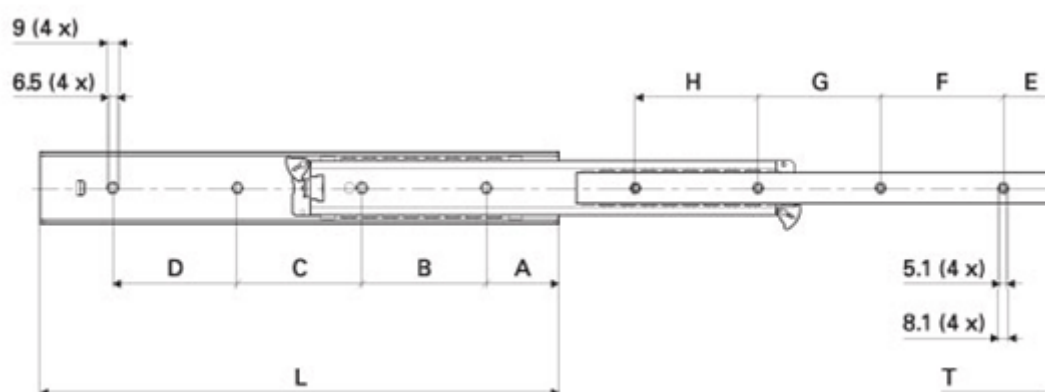

Varenummer: 11112509

Beskrivelse: Thomas Regout skuffeskinne 11112509 ULF HD Bilex, 3led
indb.mål 700 mm / bæreevne 114 kg / udtræk 711 mm

Mål

A = 62	L = 700
B = 192	T = 711
C = 192	
D = 192	
E = 47.5	
F = 192	
G = 192	
H = 192	